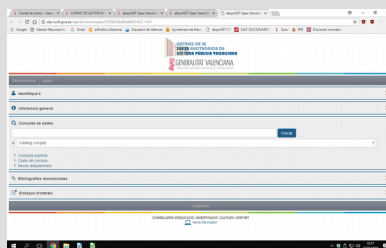

Fes clic a "identifique's"

Has d'escriure l'**usuari** i la **contrasenya** que et facilitem a la biblioteca (Persones adultes, número de DNI sense la lletra).
Fes clic a **connectar**

Una vegada identificat, fes clic a "**La meua biblioteca**"

Ja s'ha generat el duplicat del carnet