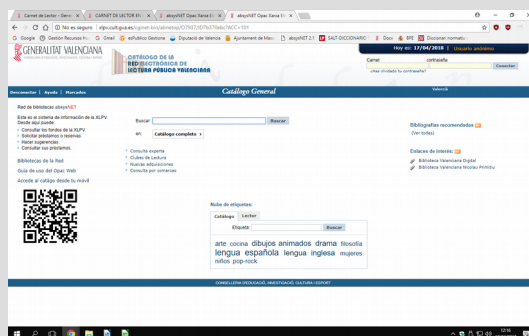

CARNET DE LECTOR EN DISPOSITIUS MÒBILS

Has anat a la biblioteca i no portes el carnet de lector?

Ara pots tindre un duplicat del teu carnet en format electrònic!

Agafa el teu mòbil

Entra en <http://xlpv.gva.es/abnopac>

Fes clic al codi QR

Fes clic a "identifique's"

Has d'escriure l'**usuari** i la **contrasenya** que et facilitem a la biblioteca (Persones adultes, número de DNI sense la lletra).
Fes clic a **connectar**