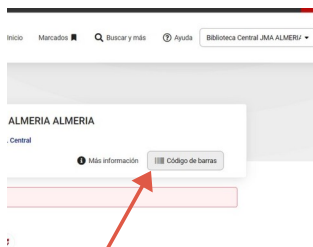

Tu carné de biblioteca en tu móvil

SIEMPRE DISPONIBLE

Busca en el navegador:
OPAC ANDALUCIA

También puedes
escanear este QR

En Identifícame
escribe tu número de
tarjeta o correo y tu
contraseña

Si no la tienes pídelo en tu biblioteca, puedes hacerlo presencialmente en cualquiera de nuestras bibliotecas, por correo electrónico o por teléfono.

Si tienes dudas
ponte en contacto con nosotros:

bibliolebrija@gmail.com

955897649

Una vez identificado,
despliega la flecha y
haz click en el icono:
Mi Biblioteca

Marca la pestaña de
código de barras, que
está en la parte de
abajo de la pantalla