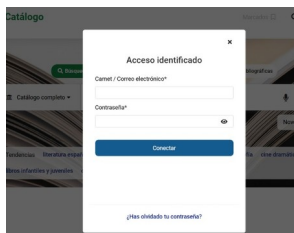

Tu carné de biblioteca en tu móvil

SIEMPRE DISPONIBLE

Busca en el navegador:
OPAC ANDALUCIA

También puedes
escanear este QR

En Identifícame
escribe tu número de
tarjeta o correo y tu
contraseña

Si no la tienes pídelo en tu biblioteca, puedes hacerlo presencialmente en cualquiera de nuestras bibliotecas, por correo electrónico o por teléfono.

Si tienes dudas
ponte en contacto con nosotros:

bibliolebrija@gmail.com

955897649

Una vez identificado,
despliega la flecha y
haz click en el icono:
Mi Biblioteca

Marca la pestaña de
código de barras, que
está en la parte de
abajo de la pantalla

Haz una captura de
pantalla y llévalo
siempre a mano

Ayuntamiento de Lebrija