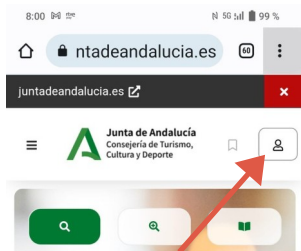

Tu carné de biblioteca en tu móvil

SIEMPRE DISPONIBLE

Busca en el navegador:
OPAC ANDALUCIA

También puedes
escanear este QR

En Identifícame
escribe tu número de
tarjeta o correo y tu
contraseña

Si no la tienes pídelo en tu biblioteca, puedes hacerlo presencialmente en cualquiera de nuestras bibliotecas, por correo electrónico o por teléfono.

Si tienes dudas
ponte en contacto con nosotros:

bibliolebrija@gmail.com

955897649

Una vez identificado,
despliega la flecha y
haz click en el icono:
Mi Biblioteca

Marca la pestaña de
código de barras, que
está en la parte de
abajo de la pantalla